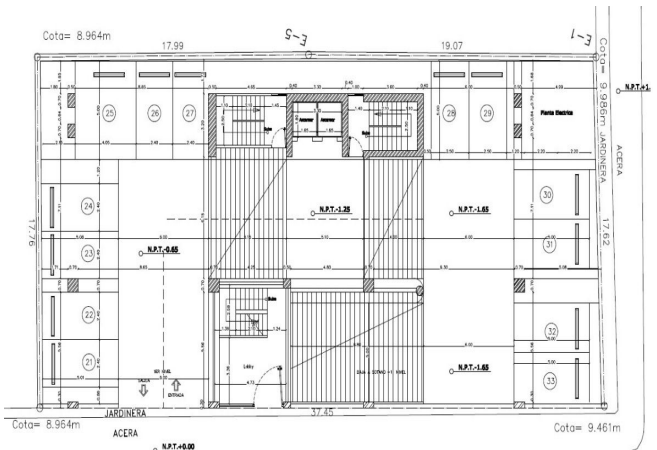

78.47 M²
Tamaño

2
Habitaciones

1
Parqueos

2.5
Baños

Descripción del inmueble

...

Características

- Área de Juegos • Ascensor • Balcón • Balcón Integrado • Cámara de Seguridad Común • Cuarto de Servicio • Desayunador • Dos Medio Baños • Gas Común • Gas Común con Medidor • Gazebo • Gimnasio • Locker • Piscina • Planta Eléctrica Full • Recibidor • Salón Multiuso • Terraza Común • Tope de Granito Natural • Walk In Closet • Madera Roble • Piso de Porcelanato • Área de Juegos • Ascensor • Balcón • Balcón Integrado • Cámara de Seguridad Común • Cuarto de Servicio • Desayunador • Dos Medio Baños • Gas Común • Gas Común con Medidor • Gazebo • Gimnasio • Locker • Piscina • Planta Eléctrica Full • Recibidor • Salón Multiuso • Terraza Común • Tope de Granito Natural • Walk In Closet • Madera Roble • Piso de Porcelanato

 **2025-05-31**
Entrega

 **Construcción**
Estado

 **78.47 M²**
Tamaño

 **2**
Habitaciones

 **1**
Parqueos

 **2.5**
Baños

PLANTA ARQ. DIMENSIONADA 4TO-7MO-10MO NIVEL

ESC: 1:100

PLANTA ARQ. DIMENSIONADA 5TO-8VO-11VO NIVEL

ESC: 1:100

PLANTA ARQ. DIMENSIONADA 6TO-9NO NIVEL

ESC: 1:100

PLANTA ARQ. DIMENSIONADA 12VO NIVEL

ESC: 1:100

PLANTA ARQ. DIMENSIONADA 20O NIVEL

ESC: 1:100

PLANTA ARQ. DIMENSIONADA 3ER NIVEL
ESC: 1:100

PLANTA ARQ. DIMENSIONADA 13VO NIVEL
ESC: 1:100

CALLE CLUB ROTARIO
PLANTA ARQ. DIMENSIONADA SOTANO -1 NIVEL
ESC: 1:100

PLANTA ARQ. DIMENSIONADA 1ER NIVEL
ESC: 1:100