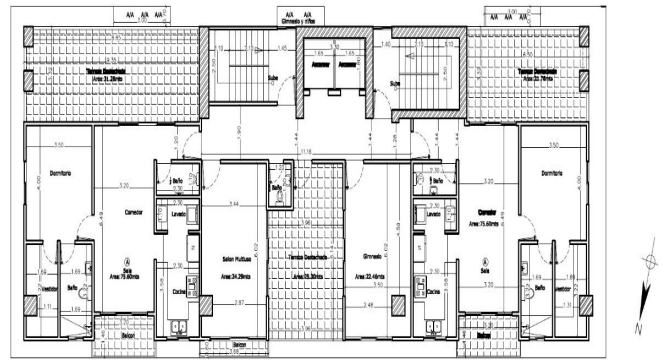

78.47 M²
Tamaño

2
Habitaciones

1
Parqueos

2.5
Baños

Descripción del inmueble

...

Características

- Área de Juegos • Ascensor • Balcón • Balcón Integrado • Cámara de Seguridad Común • Cuarto de Servicio • Desayunador • Dos Medio Baños • Gas Común • Gas Común con Medidor • Gazebo • Gimnasio • Locker • Piscina • Planta Eléctrica Full • Recibidor • Salón Multiuso • Terraza Común • Tope de Granito Natural • Walk In Closet • Madera Roble • Piso de Porcelanato • Área de Juegos • Ascensor • Balcón • Balcón Integrado • Cámara de Seguridad Común • Cuarto de Servicio • Desayunador • Dos Medio Baños • Gas Común • Gas Común con Medidor • Gazebo • Gimnasio • Locker • Piscina • Planta Eléctrica Full • Recibidor • Salón Multiuso • Terraza Común • Tope de Granito Natural • Walk In Closet • Madera Roble • Piso de Porcelanato

PLANTA ARQ. DIMENSIONADA 5TO-8VO-11VO NIVEL

ESC: 1:100

PLANTA ARQ. DIMENSIONADA 6TO-9NO NIVEL

ESC: 1:100

PLANTA ARQ. DIMENSIONADA 12VO NIVEL

ESC: 1:100

PLANTA ARQ. DIMENSIONADA 20O NIVEL

ESC: 1:100

PLANTA ARQ. DIMENSIONADA 3ER NIVEL
ESC: 1:100

PLANTA ARQ. DIMENSIONADA 13VO NIVEL
ESC: 1:100

CALLE CLUB ROTARIO
PLANTA ARQ. DIMENSIONADA SOTANO -1 NIVEL
ESC: 1:100

PLANTA ARQ. DIMENSIONADA 1ER NIVEL
ESC: 1:100