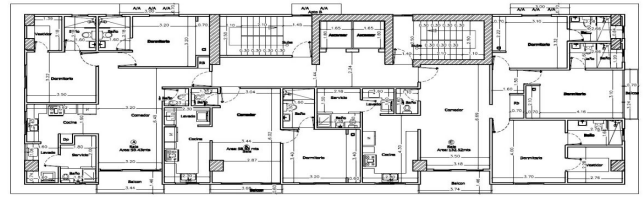

78.47 M²
Tamaño

2
Habitaciones

1
Parqueos

2.5
Baños

Descripción del inmueble

...

Características

- Área de Juegos • Ascensor • Balcón • Balcón Integrado • Cámara de Seguridad Común • Cuarto de Servicio • Desayunador • Dos Medio Baños • Gas Común • Gas Común con Medidor • Gazebo • Gimnasio • Locker • Piscina • Planta Eléctrica Full • Recibidor • Salón Multiuso • Terraza Común • Tope de Granito Natural • Walk In Closet • Madera Roble • Piso de Porcelanato • Área de Juegos • Ascensor • Balcón • Balcón Integrado • Cámara de Seguridad Común • Cuarto de Servicio • Desayunador • Dos Medio Baños • Gas Común • Gas Común con Medidor • Gazebo • Gimnasio • Locker • Piscina • Planta Eléctrica Full • Recibidor • Salón Multiuso • Terraza Común • Tope de Granito Natural • Walk In Closet • Madera Roble • Piso de Porcelanato

 **2025-05-31**
Entrega

 **Construcción**
Estado

 **78.47 M²**
Tamaño

 **2**
Habitaciones

 **1**
Parqueos

 **2.5**
Baños

PLANTA ARQ. DIMENSIONADA 4TO-7MO-10MO NIVEL

ESC: 1:100

PLANTA ARQ. DIMENSIONADA 5TO-8VO-11VO NIVEL

ESC: 1:100

PLANTA ARQ. DIMENSIONADA 6TO-9NO NIVEL

ESC: 1:100

PLANTA ARQ. DIMENSIONADA 12VO NIVEL

ESC: 1:100

PLANTA ARQ. DIMENSIONADA 20O NIVEL

ESC: 1:100

PLANTA ARQ. DIMENSIONADA 3ER NIVEL
ESC: 1:100

PLANTA ARQ. DIMENSIONADA 13VO NIVEL
ESC: 1:100

CALLE CLUB ROTARIO
PLANTA ARQ. DIMENSIONADA SOTANO -1 NIVEL
ESC: 1:100

PLANTA ARQ. DIMENSIONADA 1ER NIVEL
ESC: 1:100