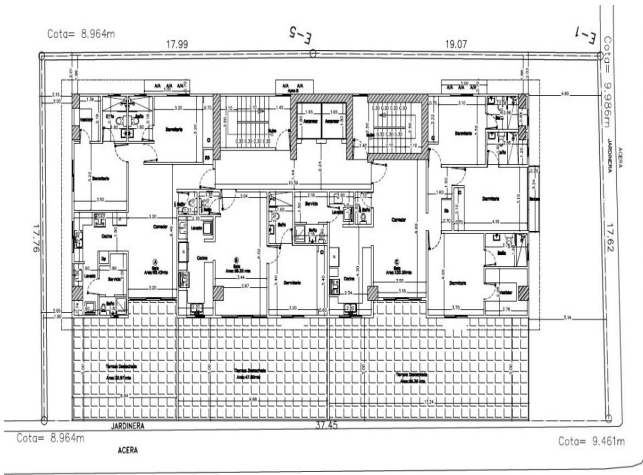

78.47 M²
Tamaño

2
Habitaciones

1
Parqueos

2.5
Baños

Descripción del inmueble

...

Características

- Área de Juegos • Ascensor • Balcón • Balcón Integrado • Cámara de Seguridad Común • Cuarto de Servicio • Desayunador • Dos Medio Baños • Gas Común • Gas Común con Medidor • Gazebo • Gimnasio • Locker • Piscina • Planta Eléctrica Full • Recibidor • Salón Multiuso • Terraza Común • Tope de Granito Natural • Walk In Closet • Madera Roble • Piso de Porcelanato • Área de Juegos • Ascensor • Balcón • Balcón Integrado • Cámara de Seguridad Común • Cuarto de Servicio • Desayunador • Dos Medio Baños • Gas Común • Gas Común con Medidor • Gazebo • Gimnasio • Locker • Piscina • Planta Eléctrica Full • Recibidor • Salón Multiuso • Terraza Común • Tope de Granito Natural • Walk In Closet • Madera Roble • Piso de Porcelanato

 **2025-05-31**
Entrega

 **Construcción**
Estado

 **78.47 M²**
Tamaño

 **2**
Habitaciones

 **1**
Parqueos

 **2.5**
Baños

PLANTA ARQ. DIMENSIONADA 4TO-7MO-10MO NIVEL

ESC: 1:100

PLANTA ARQ. DIMENSIONADA 5TO-8VO-11VO NIVEL

ESC: 1:100

PLANTA ARQ. DIMENSIONADA 6TO-9NO NIVEL

ESC: 1:100

PLANTA ARQ. DIMENSIONADA 12VO NIVEL

ESC: 1:100

PLANTA ARQ. DIMENSIONADA 20O NIVEL

ESC: 1:100

PLANTA ARQ. DIMENSIONADA 3ER NIVEL
ESC: 1:100

PLANTA ARQ. DIMENSIONADA 13VO NIVEL
ESC: 1:100

CALLE CLUB ROTARIO
PLANTA ARQ. DIMENSIONADA SOTANO -1 NIVEL
ESC: 1:100

PLANTA ARQ. DIMENSIONADA 1ER NIVEL
ESC: 1:100