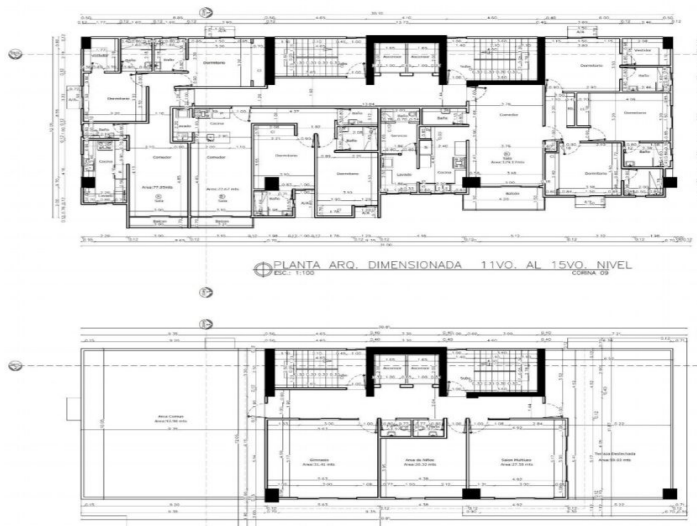

78.47 M²
Tamaño

2
Habitaciones

1
Parqueos

2.5
Baños

Descripción del inmueble

...

Características

- Área de Juegos • Ascensor • Balcón • Balcón Integrado • Cámara de Seguridad Común • Cuarto de Servicio • Desayunador • Dos Medio Baños • Gas Común • Gas Común con Medidor • Gazebo • Gimnasio • Locker • Piscina • Planta Eléctrica Full • Recibidor • Salón Multiuso • Terraza Común • Tope de Granito Natural • Walk In Closet • Madera Roble • Piso de Porcelanato • Área de Juegos • Ascensor • Balcón • Balcón Integrado • Cámara de Seguridad Común • Cuarto de Servicio • Desayunador • Dos Medio Baños • Gas Común • Gas Común con Medidor • Gazebo • Gimnasio • Locker • Piscina • Planta Eléctrica Full • Recibidor • Salón Multiuso • Terraza Común • Tope de Granito Natural • Walk In Closet • Madera Roble • Piso de Porcelanato

PLANTA ARQ. DIMENSIONADA 5TO-8VO-11VO NIVEL

ESC: 1:100

PLANTA ARQ. DIMENSIONADA 6TO-9NO NIVEL

ESC: 1:100

PLANTA ARQ. DIMENSIONADA 12VO NIVEL

ESC: 1:100

PLANTA ARQ. DIMENSIONADA 20O NIVEL

ESC: 1:100

PLANTA ARQ. DIMENSIONADA 3ER NIVEL
ESC: 1:100

PLANTA ARQ. DIMENSIONADA 13VO NIVEL
ESC: 1:100

CALLE CLUB ROTARIO
PLANTA ARQ. DIMENSIONADA SOTANO -1 NIVEL
ESC: 1:100

PLANTA ARQ. DIMENSIONADA 1ER NIVEL
ESC: 1:100

PLANTA ARQ. DIMENSIONADA 11VO AL 15VO NIVEL
ESC: 1:100