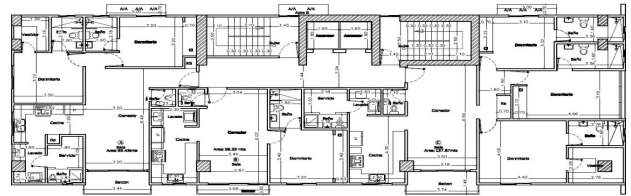

78.47 M²
Tamaño

2
Habitaciones

1
Parqueos

2.5
Baños

Descripción del inmueble

...

Características

- Área de Juegos • Ascensor • Balcón • Balcón Integrado • Cámara de Seguridad Común • Cuarto de Servicio • Desayunador • Dos Medio Baños • Gas Común • Gas Común con Medidor • Gazebo • Gimnasio • Locker • Piscina • Planta Eléctrica Full • Recibidor • Salón Multiuso • Terraza Común • Tope de Granito Natural • Walk In Closet • Madera Roble • Piso de Porcelanato • Área de Juegos • Ascensor • Balcón • Balcón Integrado • Cámara de Seguridad Común • Cuarto de Servicio • Desayunador • Dos Medio Baños • Gas Común • Gas Común con Medidor • Gazebo • Gimnasio • Locker • Piscina • Planta Eléctrica Full • Recibidor • Salón Multiuso • Terraza Común • Tope de Granito Natural • Walk In Closet • Madera Roble • Piso de Porcelanato

 **2025-05-31**
Entrega

 **Construcción**
Estado

 **78.47 M²**
Tamaño

 **2**
Habitaciones

 **1**
Parqueos

 **2.5**
Baños

PLANTA ARQ. DIMENSIONADA 4TO-7MO-10MO NIVEL

ESC: 1:100

PLANTA ARQ. DIMENSIONADA 5TO-8VO-11VO NIVEL

ESC: 1:100

PLANTA ARQ. DIMENSIONADA 6TO-9NO NIVEL

ESC: 1:100

PLANTA ARQ. DIMENSIONADA 12VO NIVEL

ESC: 1:100

PLANTA ARQ. DIMENSIONADA 20O NIVEL

ESC: 1:100

PLANTA ARQ. DIMENSIONADA 3ER NIVEL
ESC: 1:100

PLANTA ARQ. DIMENSIONADA 13VO NIVEL
ESC: 1:100

CALLE CLUB ROTARIO
PLANTA ARQ. DIMENSIONADA SOTANO -1 NIVEL
ESC: 1:100

PLANTA ARQ. DIMENSIONADA 1ER NIVEL
ESC: 1:100