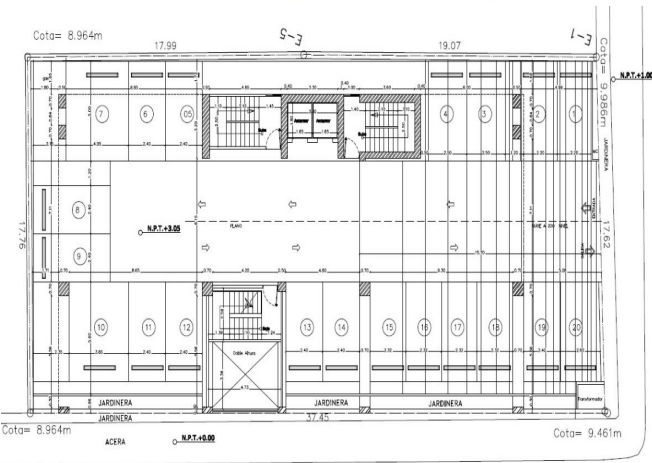

78.47 M²
Tamaño

2
Habitaciones

1
Parqueos

2.5
Baños

Descripción del inmueble

...

Características

- Área de Juegos • Ascensor • Balcón • Balcón Integrado • Cámara de Seguridad Común • Cuarto de Servicio • Desayunador • Dos Medio Baños • Gas Común • Gas Común con Medidor • Gazebo • Gimnasio • Locker • Piscina • Planta Eléctrica Full • Recibidor • Salón Multiuso • Terraza Común • Tope de Granito Natural • Walk In Closet • Madera Roble • Piso de Porcelanato • Área de Juegos • Ascensor • Balcón • Balcón Integrado • Cámara de Seguridad Común • Cuarto de Servicio • Desayunador • Dos Medio Baños • Gas Común • Gas Común con Medidor • Gazebo • Gimnasio • Locker • Piscina • Planta Eléctrica Full • Recibidor • Salón Multiuso • Terraza Común • Tope de Granito Natural • Walk In Closet • Madera Roble • Piso de Porcelanato

 **2025-05-31**
Entrega

 **Construcción**
Estado

 **78.47 M²**
Tamaño

 **2**
Habitaciones

 **1**
Parqueos

 **2.5**
Baños

PLANTA ARQ. DIMENSIONADA 4TO-7MO-10MO NIVEL

ESC: 1:100

PLANTA ARQ. DIMENSIONADA 5TO-8VO-11VO NIVEL

ESC: 1:100

PLANTA ARQ. DIMENSIONADA 6TO-9NO NIVEL

ESC: 1:100

PLANTA ARQ. DIMENSIONADA 12VO NIVEL

ESC: 1:100

PLANTA ARQ. DIMENSIONADA 20O NIVEL

ESC: 1:100

PLANTA ARQ. DIMENSIONADA 3ER NIVEL
ESC: 1:100

PLANTA ARQ. DIMENSIONADA 13VO NIVEL
ESC: 1:100

CALLE CLUB ROTARIO
PLANTA ARQ. DIMENSIONADA SOTANO -1 NIVEL
ESC: 1:100

PLANTA ARQ. DIMENSIONADA 1ER NIVEL
ESC: 1:100